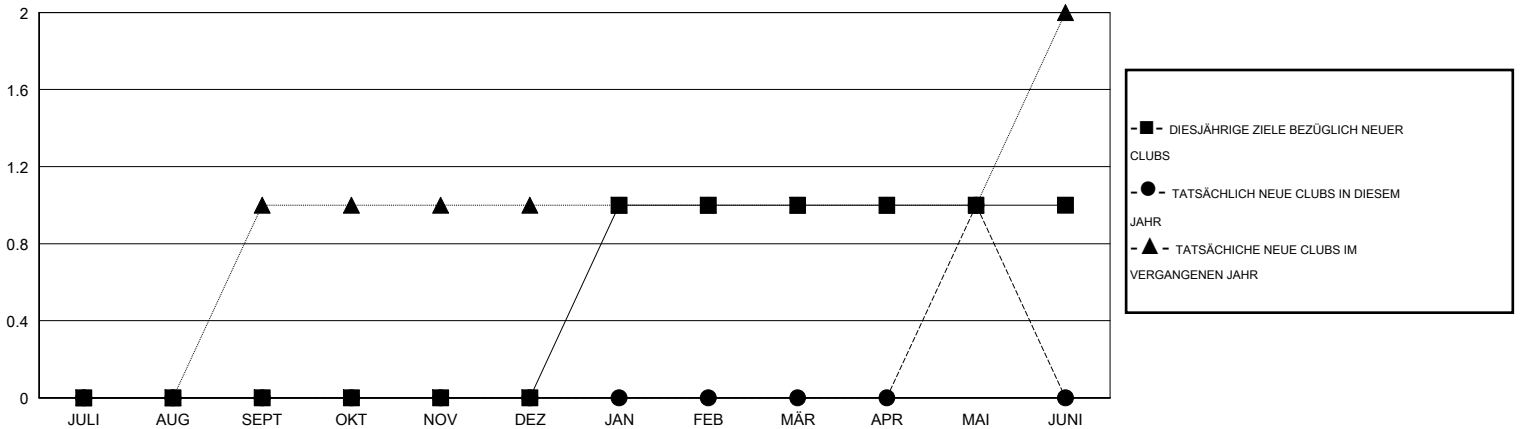

MONTHLY MEMBERSHIP PROGRESS REPORT

District 1110N

Results as of: 5/31/2016

GMT: Carl Robert Rettby

STANDORT GERMANY

GMT KONST. GEB.: 4

Clubs					Pro Mitglied				
ERGEBNISSE FÜR 2015-2016					ERGEBNISSE FÜR 2015-2016				
QUARTAL	ZIEL NEUE CLUBS	NEUE CLUBS	AUFGELOSTE CLUBS	NETTO-GEWINN/-VERLUST	QUARTAL	ZIEL NEUE MITGLIEDER	HINZUGEFÜGTE GRÜNDUNGS- UND NEUE MITGLIEDER	AUSGESCHIEDENE MITGLIEDER	NETTO-GEWINN/-VERLUST
JULI/AUG/SEPT	0	0	0	0	JULI/AUG/SEPT	-2	26	39	-13
OKT/NOV/DEZ	0	0	0	0	OKT/NOV/DEZ	4	18	21	-3
JAN/FEB/MÄR	1	0	0	0	JAN/FEB/MÄR	25	34	42	-8
APR/MAI/JUNI	0	1	0	1	APR/MAI/JUNI	0	40	30	10

ZIELE UND TATSÄCHLICHE NEUE CLUBS KUMULATIV

ZIELE UND TATSÄCHLICHE MITGLIEDER KUMULATIV

ABGEMELDETE CLUBS: 0	54 VON 90 CLUBS HABEN 1 ODER MEHR NEUE MITGLIEDER AUFGENOMMEN	<u>GESCHLECHTERVERTEILUNG</u>			
<u>AUSGETRETENE MITGLIEDER</u>		MANN	1,876 (81.60%)		
VERSTORBEN	12	FRAU	423 (18.40%)		
CLUB AUFGELOST	5	KLICKEN SIE HIER FÜR ANGABEN ZUM ZUSTAND DES CLUBS			
ANDERE	115			FAMILIENMITGLIEDER	18
GESAMT	132			HAUSHALTSVORSTAND	9
		NICHT-FAMILIENVORSTAND	9		