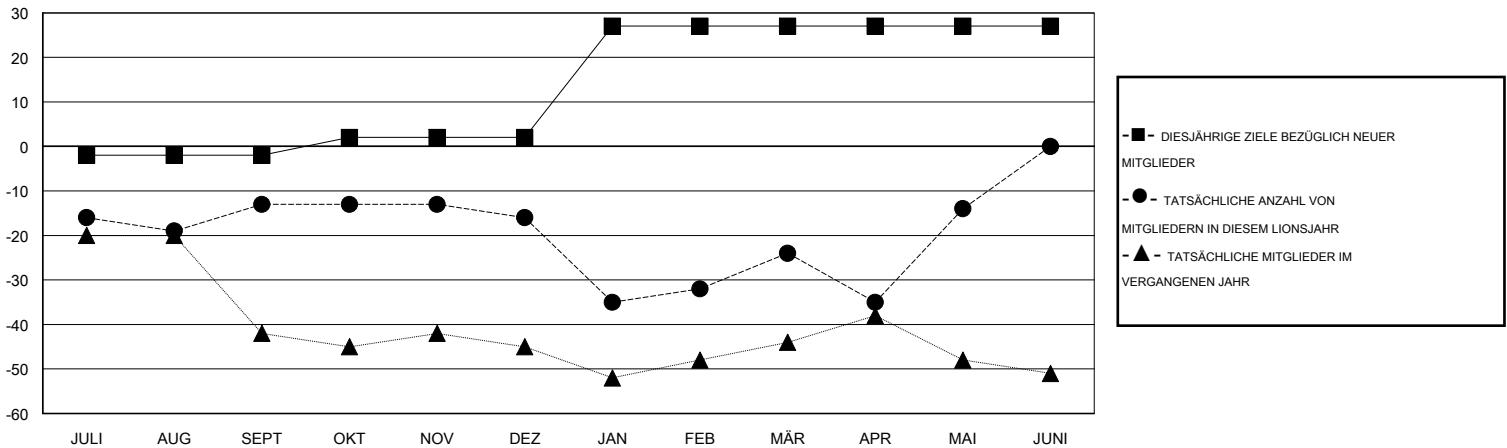

MONTHLY MEMBERSHIP PROGRESS REPORT

District 1110N

Results as of: 5/31/2016

GMT: Carl Robert Rettby

STANDORT GERMANY

GMT KONST. GEB.: 4

Clubs					Pro Mitglied				
ERGEBNISSE FÜR 2015-2016					ERGEBNISSE FÜR 2015-2016				
QUARTAL	ZIEL NEUE CLUBS	NEUE CLUBS	AUFGELOSTE CLUBS	NETTO-GEWINN/-VERLUST	QUARTAL	ZIEL NEUE MITGLIEDER	HINZUGEFÜGTE GRÜNDUNGS- UND NEUE MITGLIEDER	AUSGESCHIEDENE MITGLIEDER	NETTO-GEWINN/-VERLUST
JULI/AUG/SEPT	0	0	0	0	JULI/AUG/SEPT	-2	26	39	-13
OKT/NOV/DEZ	0	0	0	0	OKT/NOV/DEZ	4	18	21	-3
JAN/FEB/MÄR	1	0	0	0	JAN/FEB/MÄR	25	34	42	-8
APR/MAI/JUNI	0	1	0	1	APR/MAI/JUNI	0	40	30	10

ZIELE UND TATSÄCHLICHE NEUE CLUBS KUMULATIV

ZIELE UND TATSÄCHLICHE MITGLIEDER KUMULATIV

ABGEMELDETE CLUBS: 0	54 VON 90 CLUBS HABEN 1 ODER MEHR NEUE MITGLIEDER AUFGENOMMEN	<u>GESCHLECHTERVERTEILUNG</u>			
<u>AUSGETRETENE MITGLIEDER</u>		MANN	1,876 (81.60%)		
VERSTORBEN	12	FRAU	423 (18.40%)		
CLUB AUFGELOST	5	KLICKEN SIE HIER FÜR ANGABEN ZUM ZUSTAND DES CLUBS			
ANDERE	115			FAMILIENMITGLIEDER	18
GESAMT	132			HAUSHALTSVORSTAND	9
		NICHT-FAMILIENVORSTAND	9		